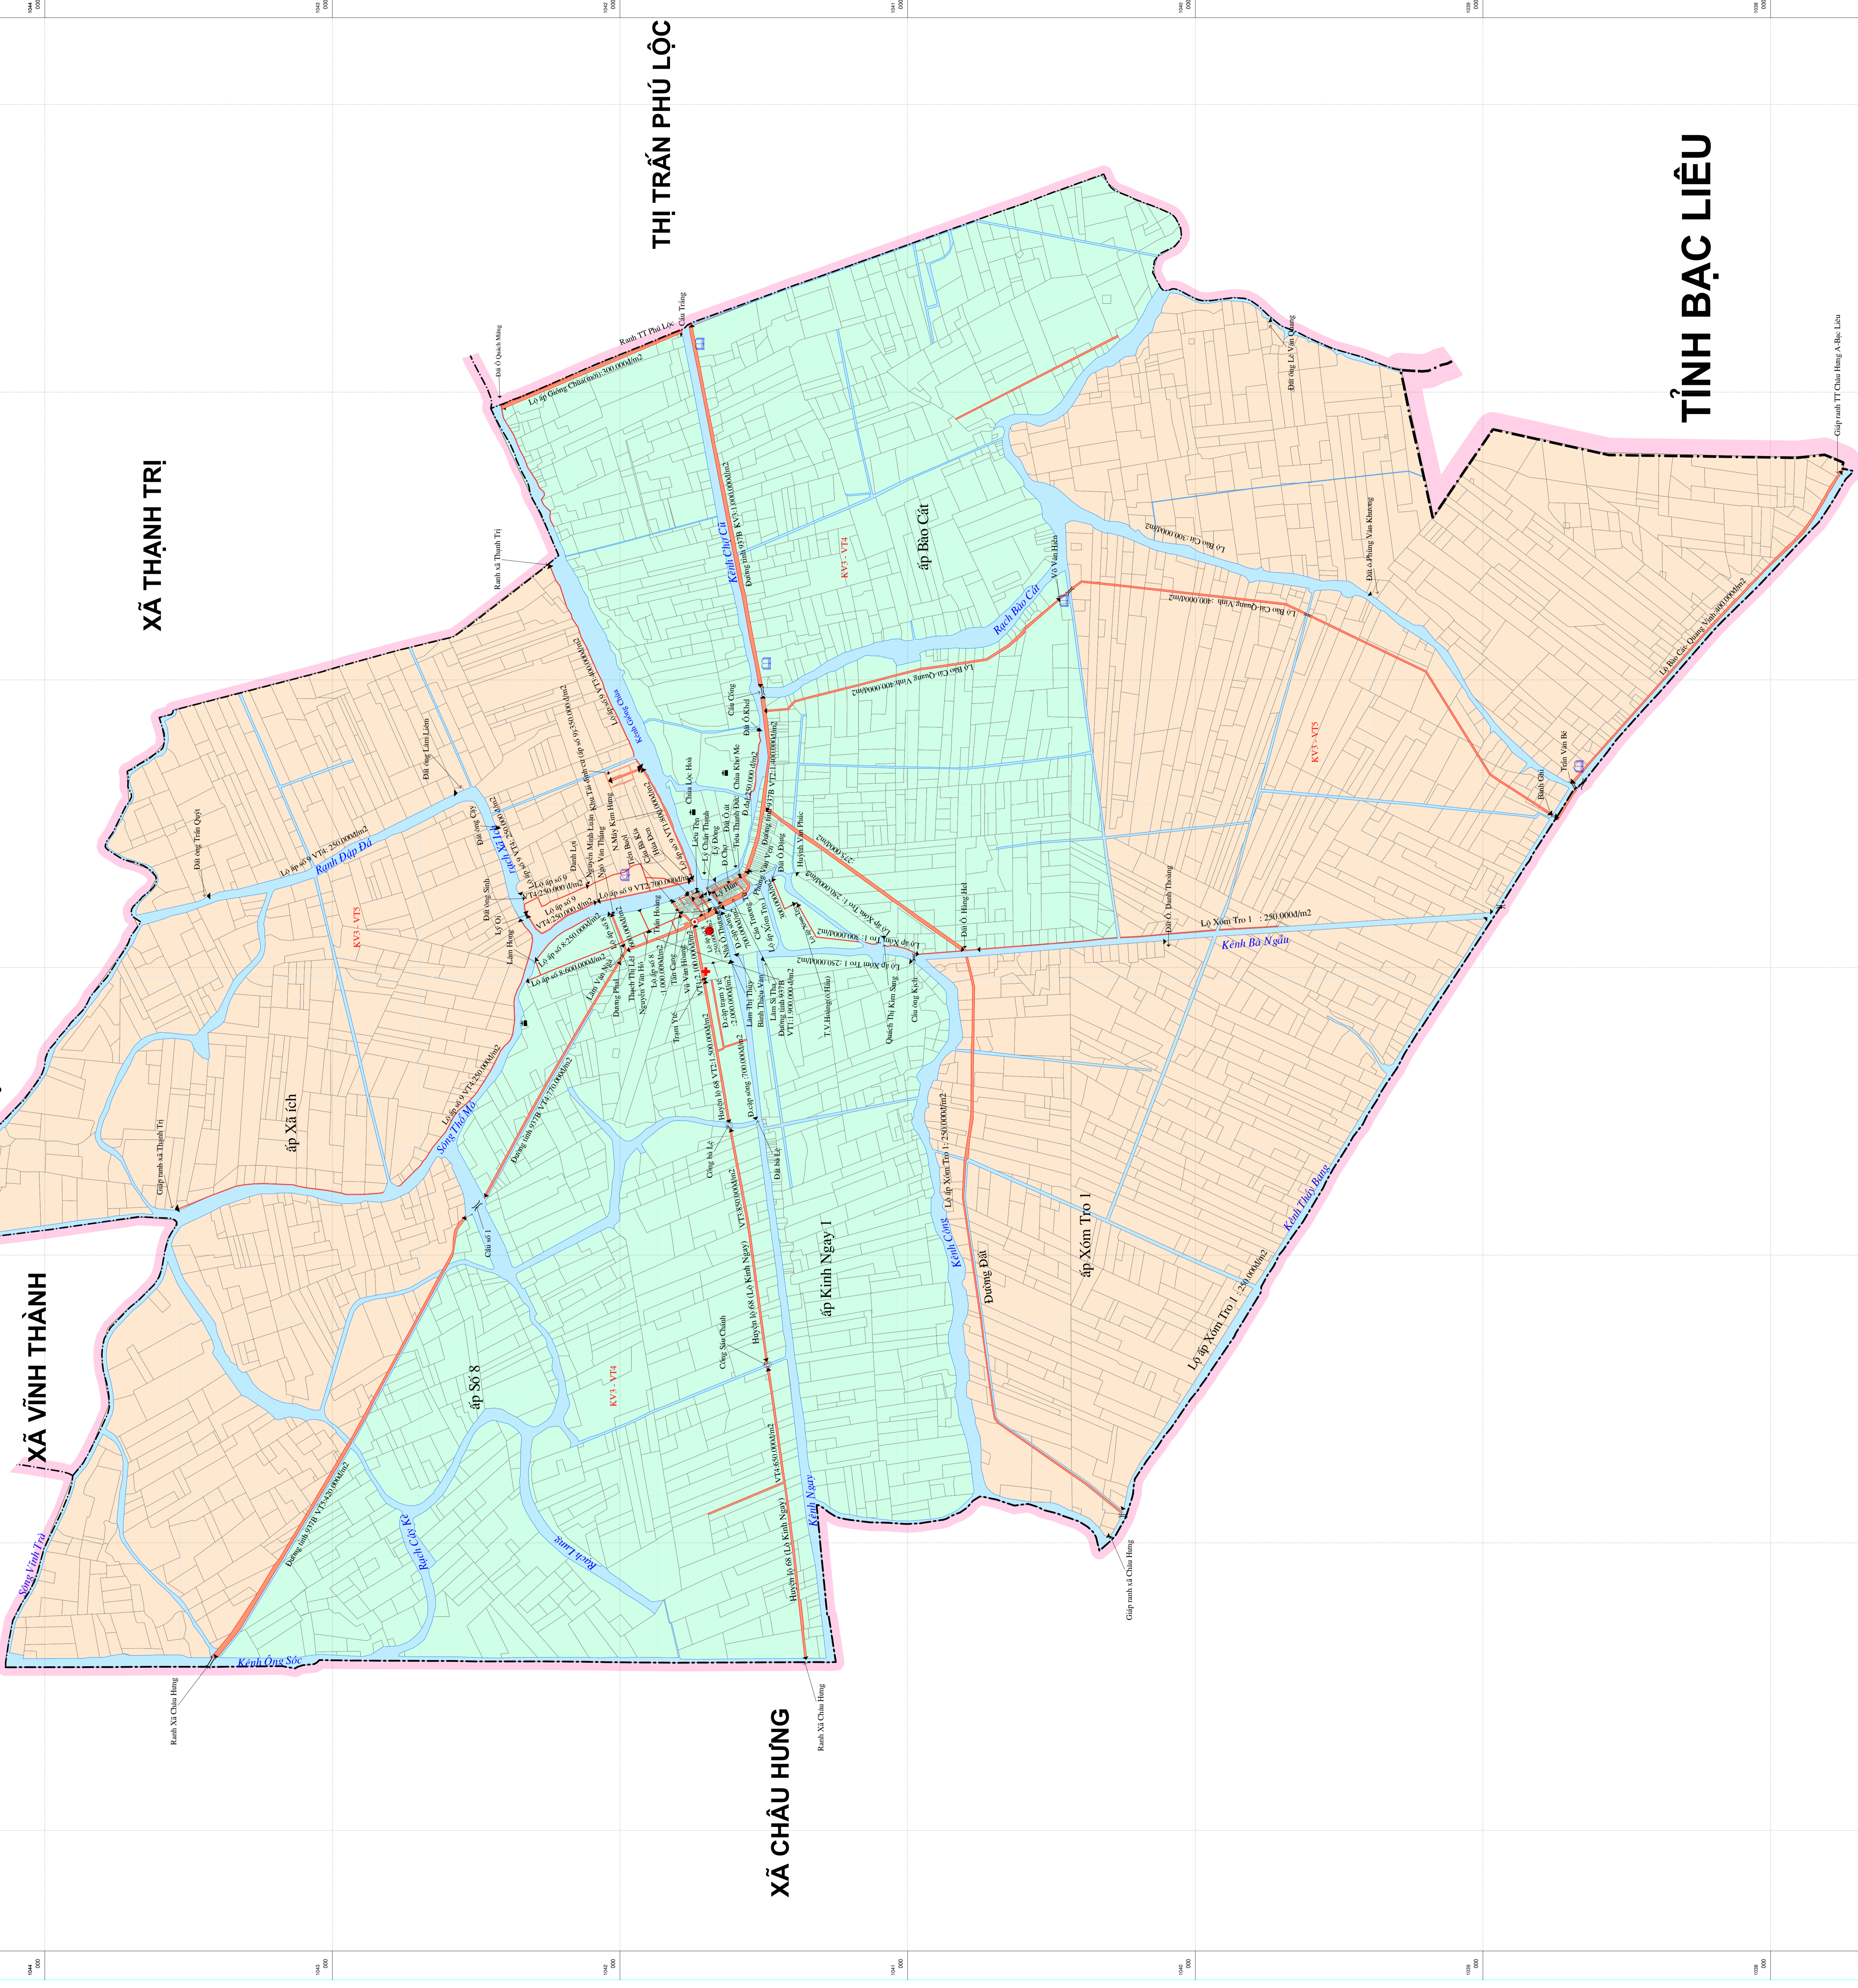

# BẢN ĐỒ GIÁ ĐẤT CÂY LẬU NĂM VÀ ĐẤT PHI NÔNG NGHIỆP THỊ TRẤN HÙNG LỢI - HUYỆN THÀNH TRỊ - TỈNH SÓC TRĂNG

## GIẢI ĐOẠN 2020 - 2024

### GHI CHÚ

Đơn vị tính: 1.000 đồng /m<sup>2</sup>

STT	Tên đường	Vị trí	Tên đường	Đơn vị	Đơn vị	Tên đường	Vị trí	Đơn vị	Đơn vị
01	Đường 01	Đường 01	Đường 01	Đường 01	Đường 01	Đường 01	Đường 01	Đường 01	Đường 01
02	Kênh Cầu Mới	Kênh Cầu Mới	Kênh Cầu Mới	Kênh Cầu Mới	Kênh Cầu Mới	Kênh Cầu Mới	Kênh Cầu Mới	Kênh Cầu Mới	Kênh Cầu Mới
03	Đường số 1	Đường số 1	Đường số 1	Đường số 1	Đường số 1	Đường số 1	Đường số 1	Đường số 1	Đường số 1
04	Đường số 2	Đường số 2	Đường số 2	Đường số 2	Đường số 2	Đường số 2	Đường số 2	Đường số 2	Đường số 2
05	Đường số 3	Đường số 3	Đường số 3	Đường số 3	Đường số 3	Đường số 3	Đường số 3	Đường số 3	Đường số 3
06	Đường số 4	Đường số 4	Đường số 4	Đường số 4	Đường số 4	Đường số 4	Đường số 4	Đường số 4	Đường số 4

STT	Tên đường	Đơn vị	Đơn vị	Tên đường	Vị trí	Đơn vị	Đơn vị
01	Đường 01	Đường 01	Đường 01	Đường 01	Đường 01	Đường 01	Đường 01
02	Kênh Cầu Mới	Kênh Cầu Mới	Kênh Cầu Mới	Kênh Cầu Mới	Kênh Cầu Mới	Kênh Cầu Mới	Kênh Cầu Mới
03	Đường số 1	Đường số 1	Đường số 1	Đường số 1	Đường số 1	Đường số 1	Đường số 1
04	Đường số 2	Đường số 2	Đường số 2	Đường số 2	Đường số 2	Đường số 2	Đường số 2
05	Đường số 3	Đường số 3	Đường số 3	Đường số 3	Đường số 3	Đường số 3	Đường số 3
06	Đường số 4	Đường số 4	Đường số 4	Đường số 4	Đường số 4	Đường số 4	Đường số 4